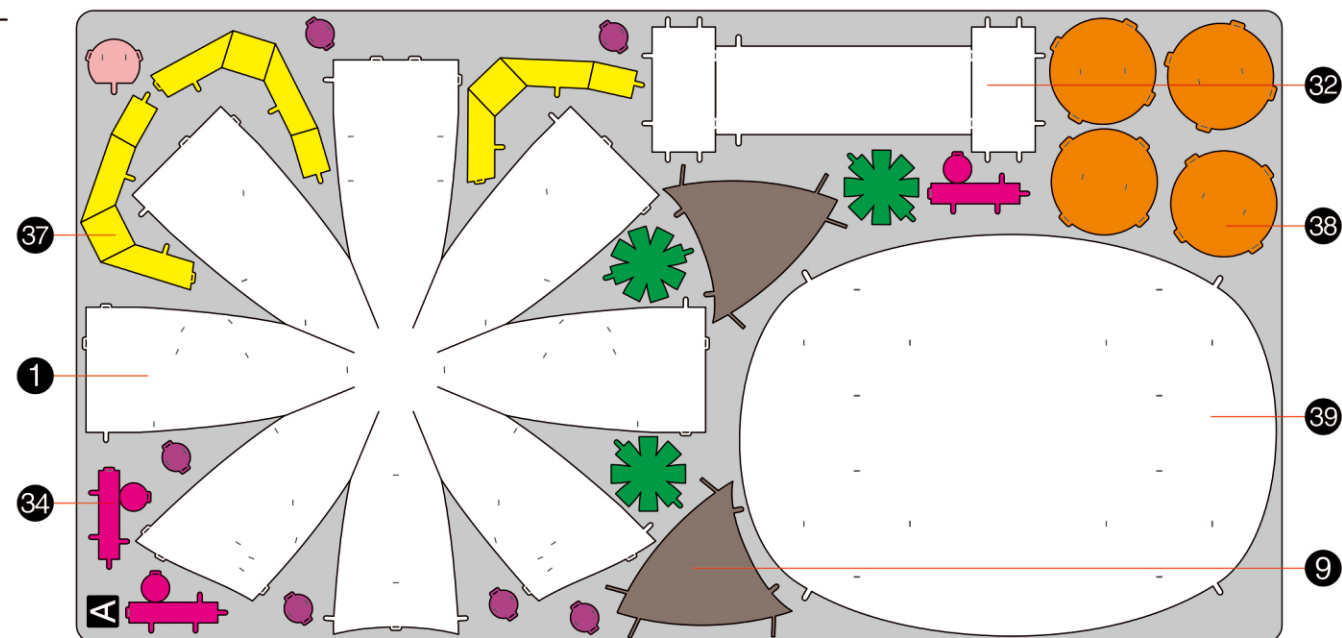

醒狮 (金)
DANCING LION(GOLD)
P141

金属片板件 + 配件包 示意图

© WIST PLASTIC & METAL TECHNOLOGY LIMITED. ALL RIGHTS RESERVED.

电子版下载地址: <http://www.piececool.com/cpshuoming/P141-金属片板件示意图.pdf>

CP-PART-P141#-A1-20191125

配件包

金属片板件

A

金属片板件

B

金属片板件

C

金属片板件

D