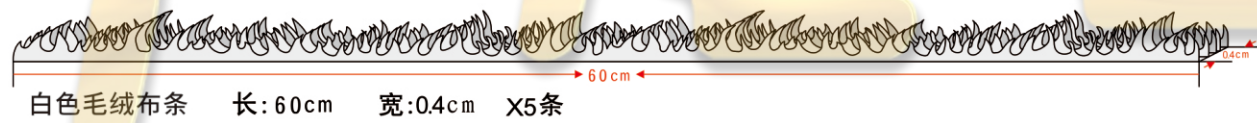

醒狮 (金)
DANCING LION(GOLD)
P141

金属片板件 + 配件包 示意图

© WIST PLASTIC & METAL TECHNOLOGY LIMITED. ALL RIGHTS RESERVED.

电子版下载地址: <http://www.piececool.com/cpshuoming/P141-金属片板件示意图.pdf>

CP-PART-P141#-A1-20191125

配件包

金属片板件

A

金属片板件

B

金属片板件

C

金属片板件

D