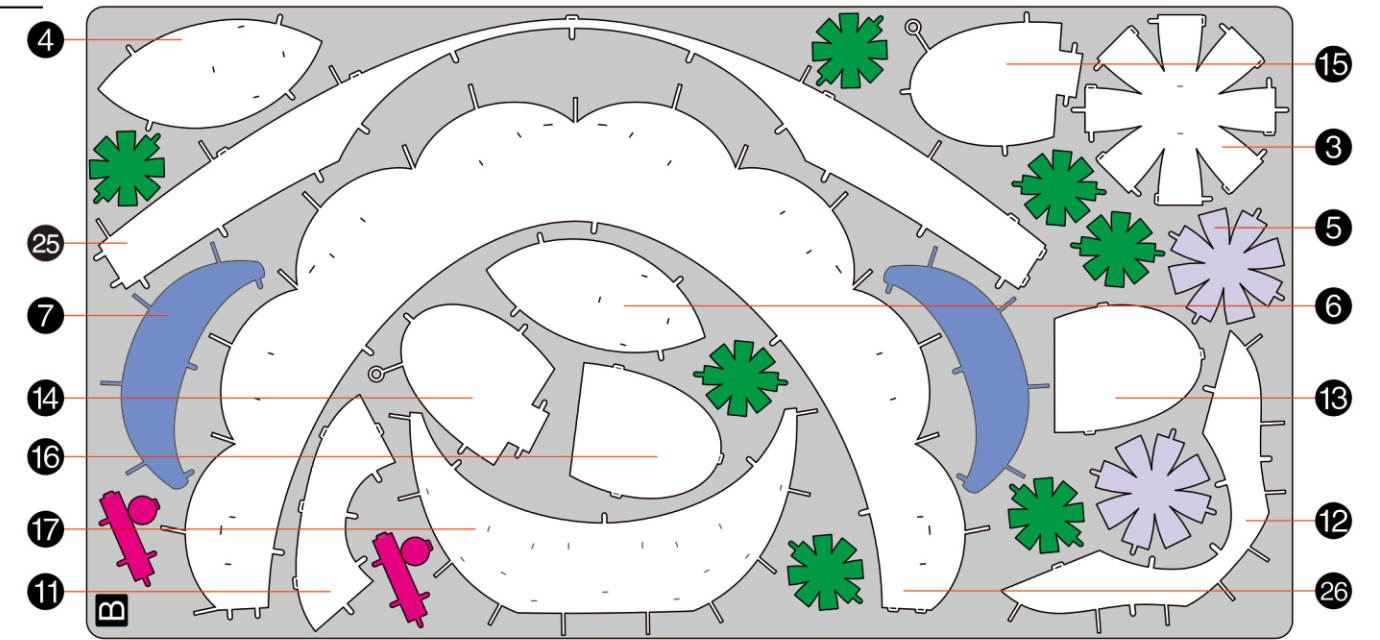

醒狮 (金)
DANCING LION(GOLD)
P141

金属片板件 + 配件包 示意图

© WIST PLASTIC & METAL TECHNOLOGY LIMITED. ALL RIGHTS RESERVED.

电子版下载地址: <http://www.piececool.com/cpshuoming/P141-金属片板件示意图.pdf>

CP-PART-P141#-A1-20191125

配件包

金属片板件

A

金属片板件

B

金属片板件

C

金属片板件

D